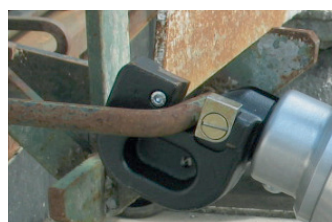

*Dimensions and weight w/o battery / Dimensioni e peso senza batteria

- Rebars, steel and welded meshes, padlocks, seals, chains
Tondini, reti metalliche ed elettrosaldate, lucchetti, sigilli, catene
- Long battery life
Batteria a lunga durata
- Ideal for building and industrial works
Ideale per edilizia e industria
- 360° rotating head
Testa rotante 360°
- Small dimensions allow to reach confined places
Le dimensioni ridotte permettono di raggiungere posti stretti

*Dimensions and weight w/o battery / Dimensioni e peso senza batteria

- Rebars, steel and welded meshes, padlocks, seals, chains
Tondini, reti metalliche ed elettrosaldate, lucchetti, sigilli, catene
- Long battery life
Batteria a lunga durata
- Ideal for building, industrial and rescue works
Ideale per edilizia, industria e soccorso
- 360° rotating head
Testa rotante 360°
- Small dimensions allow to reach confined places
Le dimensioni ridotte permettono di raggiungere posti stretti

Battery and charger not included
Batteria e caricabatteria non inclusa

SILVERCUT 16 - 18V

Battery-powered cutter - Cesoi a batteria

150.02541

Cutting capacity	Capacità di taglio	Ø 16 mm (Rm: 70 daN/mm ²)
Cutting force	Forza di taglio	127 kN (13 t)
Working pressure	Pressione d'esercizio	55 MPa (550 bar)
Power supply	Alimentazione	Battery - Batteria
Motor	Motore	18V
Head rotation	Rotazione testa	360°
Cylinder	Cilindro	Single acting Semplice effetto
Weight*	Peso*	8.6 kg
Dimensions LxWxH*	Dimensioni LxPxH*	479 x 174 x 303 mm