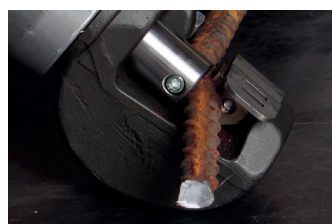

*Dimensions and weight w/o battery / Dimensioni e peso senza batteria

- Rebars, steel and welded meshes, padlocks, seals, chains
Tondini, reti metalliche ed elettrosaldate, lucchetti, sigilli, catene
- Long battery life
Batteria a lunga durata
- Ideal for building, industrial and rescue works
Ideale per edilizia, industria e soccorso
- 360° rotating head
Testa rotante 360°
- Small dimensions allow to reach confined places
Le dimensioni ridotte permettono di raggiungere posti stretti

*Dimensions and weight w/o battery / Dimensioni e peso senza batteria

- Rebars, steel and welded meshes, padlocks, seals, chains
Tondini, reti metalliche ed elettrosaldate, lucchetti, sigilli, catene
- Long battery life
Batteria a lunga durata
- Ideal for building and industrial works
Ideale per edilizia e industria
- 360° rotating head
Testa rotante 360°
- Small dimensions allow to reach confined places
Le dimensioni ridotte permettono di raggiungere posti stretti

Battery and charger not included
Batteria e caricabatteria non inclusa

SILVERCUT 20 - 18V

Battery-powered cutter - Cesoi a batteria

150.03656

Cutting capacity	Capacità di taglio	Ø 20 mm (Rm: 70 daN/mm ²)
Cutting force	Forza di taglio	188 kN (19.2 t)
Working pressure	Pressione d'esercizio	55 MPa (550 bar)
Power supply	Alimentazione	Battery - Batteria
Motor	Motore	18V
Head rotation	Rotazione testa	360°
Cylinder	Cilindro	Single acting Semplice effetto
Weight*	Peso*	9.1 kg
Dimensions LxWxH*	Dimensioni LxPxH*	505 x 176 x 303 mm