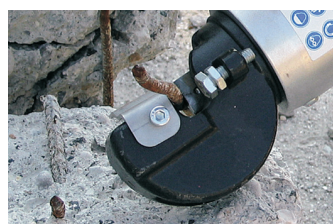

*Dimensions and weight w/o battery / Dimensioni e peso senza batteria

- Rebars, steel and welded meshes, padlocks, seals, chains
Tondini, reti metalliche ed elettrosaldate, lucchetti, sigilli, catene
- Long battery life
Batteria a lunga durata
- Ideal for building and industrial works
Ideale per edilizia e industria
- 360° rotating head
Testa rotante 360°
- Small dimensions allow to reach confined places
Le dimensioni ridotte permettono di raggiungere posti stretti

Battery and charger not included
Batteria e caricabatteria non inclusa

SILVERCUT 20 - 18V

Battery-powered cutter - Cesoi a batteria

150.03656

Cutting capacity	Capacità di taglio	Ø 20 mm (Rm: 70 daN/mm ²)
Cutting force	Forza di taglio	188 kN (19.2 t)
Working pressure	Pressione d'esercizio	55 MPa (550 bar)
Power supply	Alimentazione	Battery - Batteria
Motor	Motore	18V
Head rotation	Rotazione testa	360°
Cylinder	Cilindro	Single acting Semplice effetto
Weight*	Peso*	9.1 kg
Dimensions LxWxH*	Dimensioni LxPxH*	505 x 176 x 303 mm